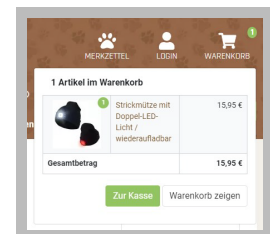

GUTSCHEINCODE FUNKTIONIERT NICHT?

Wo kann ich meinen Gutscheincode einlösen?

- **Bevor Sie den Gutscheincode eingeben, überprüfen Sie bitte ihren Kundenstatus und loggen Sie sich mit ihrem Kundenkonto ein.**
- **Navigieren Sie anschließend zu Ihrer *Warenkorbübersicht***
- **WICHTIG: Es besteht die Gefahr die Eingabe des Gutscheincodes zu überspringen wenn Sie auf den Button "Zur Kasse" klicken. So gelangen Sie direkt zu der Adress-Eingabe. Bitte achten Sie darauf, einen Blick auf ihren Warenkorb zu werfen.**
- **Nun finden Sie unter ihren Produkten ein Gutscheincode-Eingabefeld. Dort haben Sie jetzt die Möglichkeit, ihren Code einzugeben.**

Gutscheincode einlösen

Abb. 1

hundeschulen.com > Warenkorb

1
2
3
4
5

1. Warenkorbübersicht 2. Adressen wählen 3. Versand & Zahlungsart 4. Überprüfen & absenden 5. Fertig!

◀ Weiter shoppen
Weiter zum nächsten Schritt ▶

Strickmütze mit Doppel-LED-Licht / wiederaufladbar
Art. Nr. 40013

x Entfernen

Einzelpreis: 15,95 € | 1 Stück
19% MwSt.

15,95 €

1 Stück

Gutscheincode einlösen

Summe Artikel (netto)	10,72 €
zzgl. 19% MwSt., Betrag:	2,04 €
Summe Artikel (brutto):	15,95 €
Gutschein (Nummer EKKW2308) Entfernen	-3,19 €
Versandkosten:	3,95 €
Gesamtbetrag:	16,71 €